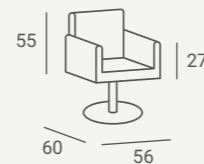

② WENUS STYLING UNIT

INOX stainless steel frame.
Marco de acero inoxidable INOX.

①

②

LADY Y GODOT BACKWASH

Toledo
Collection

Baron

TOLEDO STYLING CHAIR