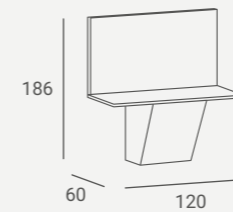

BARON STYLING UNIT

Top in plastic.
Tablero horizontal de plástico.