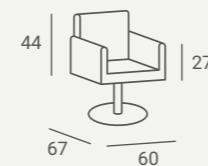

ISADORA STYLING CHAIR

Cut out for easy cleaning.
Recorte en el asiento para facilitar la limpieza.

SIMPLE STYLING UNIT

LED backlight as an option.
Iluminación LED como opción.