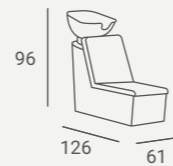

YOKO CARMEN BACKWASH

INOX stainless steel casing.
Carcasa de acero inoxidable INOX.

Reno

①

②

RENO RECEPTION DESK ①
RENO MINI RECEPTION DESK ②