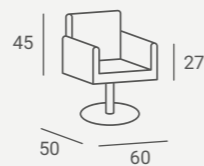

①

②

① **YOKO STYLING CHAIR**

Aluminium armrests.
Apoyabrazos de aluminio.

② **RENO STYLING UNIT**

LED backlight as an option.
Iluminación LED como opción.

①

②