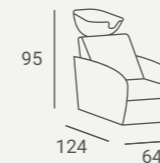

THOMAS STYLING UNIT

LED backlight as an option.
Iluminación LED como opción.

THOMAS BACKWASH

Casing available in black.
Available also with vibro massage.
Carcasa disponible en color negro.
Disponible también con vibro masaje.