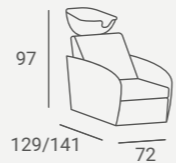

REFLECTION BACKWASH

Available also with electrical footrest and Shiatsu massage.
Casing available in colors from RAL palette.

Disponible también con reposapiés ajustable
eléctricamente y masaje Shiatsu.
Carcasa disponible en colores de la paleta RAL.