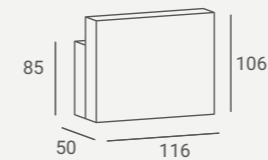

①

②

① ZOE STYLING CHAIR

② DIAMOND STYLING UNIT

Glass, beveled frame and high gloss lacquered MDF shelf.
Available black and white.
LED backlight as an option.

Marco de vidrio biselado y estante de MDF lacado en alto brillo.
Disponible en blanco y en negro.
Iluminación LED como opción.

①

②

ZOE RECEPTION DESK

Upholstered front with LED backlight.
Frente tapizada con iluminación LED.