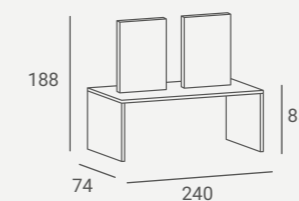

①

②

③

④

REFLECTION II ISLAND STYLING UNIT ③

REFLECTION IV ISLAND STYLING UNIT ④

Tocadores independientes.
Disponibles en colores de la paleta RAL.
Enchufes eléctricos integrados.
Reposapiés cromado.

Freestanding styling units.
Available in colors of RAL palette.
Built in electrical sockets.
Chromed footrest.