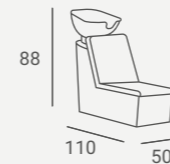

② WENUS STYLING UNIT

INOX stainless steel frame.
Marco de acero inoxidable INOX.

①

②

LADY Y GODOT BACKWASH

Toledo
Collection

Baron

TOLEDO STYLING CHAIR