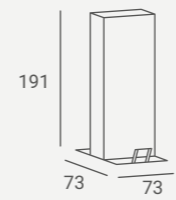

Helios

Collection

AURUM STYLING CHAIR

LED

HELIOS STYLING UNIT

Illuminated.
 Built in electrical sockets.
 Con iluminación.
 Enchufes eléctricos integrados.

Helios

Merida