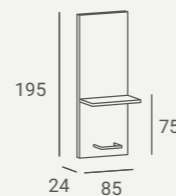

Godot

① GODOT STYLING CHAIR

② WENUS STYLING UNIT

INOX stainless steel frame.
Marco de acero inoxidable INOX.

②