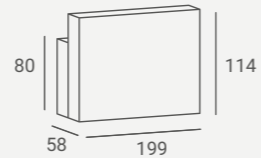

Panel frontal hecho de piedra natural.
Iluminación LED como estándar.
Las diferencias de paneles de piedra se pueden tomar como aceptables.

Lea
Collection

Lea

LEA STYLING CHAIR

Very wide seat.
Asiento muy ancho.