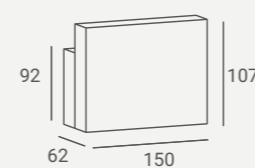

ROMA STYLING UNIT ①

ROMA DISPLAY UNIT ②

LED illumination in standard.
Iluminación LED como estándar.

YOKO ROMA BACKWASH

INOX stainless steel casing.
Carcasa de acero inoxidable INOX.

①

②

③