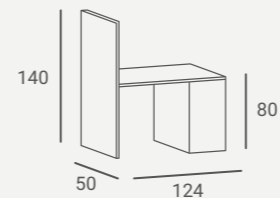

Optional dust absorber.
Absorbedor opcional.