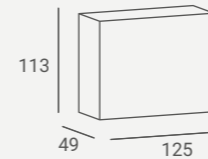

Kirke

Front with mirror in INOX stainless steel frame.
Illuminated.
Frente con espejo en marco de acero inoxidable INOX.
Con iluminación.