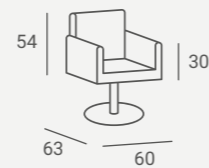

LED illumination in standard ②
Iluminación LED como estándar.

Wega

KING STYLING CHAIR

Upholstered backrest.
Wooden armrests.

Respaldo tapizado.
Apoyabrazos de madera.

WEGA STYLING UNIT

Isadora

Collection