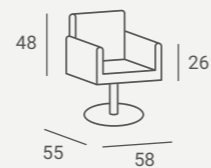

HELIOS STYLING CHAIR

MERIDA MANICURE TABLE

Optional dust absorber.
Absorbedor opcional.

Partner

Collection

Kirke

PARTNER STYLING CHAIR

Aluminium armrests.
Apoyabrazos de aluminio.