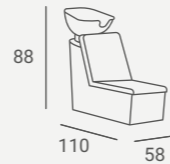

Kirke

Front with mirror in INOX stainless steel frame.
Illuminated.
Frente con espejo en marco de acero inoxidable INOX.
Con iluminación.