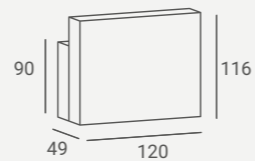

LED

LOGO

REFLECTION RECEPTION DESK

With sliding shelf.
 Front made of lacquered MDF, with illumination.
 Con estante deslizante.
 Frente hecha de MDF lacado en alto brillo, con iluminación.

REFLECTION MANICURE TABLES