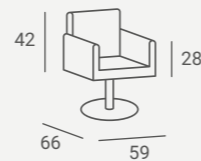

OPAL STYLING UNIT

LED illumination in standard.
Iluminación LED como estándar.