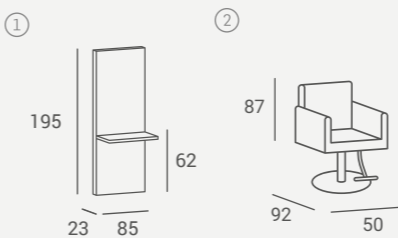

Marco acolchado decorado con botones o con cristales de Swarovski.

Makeup
Collection

RAY STYLING CHAIR

Makeup

①

②

MAKEUP STYLING UNIT ①

INOX stainless steel frame with lighting.
Glass shelf.
Marco de acero inoxidable INOX, con iluminación.
Estante de vidrio.