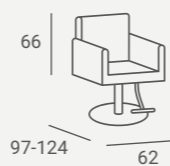

Marco acolchado decorado con botones o con cristales de Swarovski.

Makeup
Collection

RAY STYLING CHAIR

Makeup

①

②

MAKEUP STYLING UNIT ①

INOX stainless steel frame with lighting.
Glass shelf.
Marco de acero inoxidable INOX, con iluminación.
Estante de vidrio.