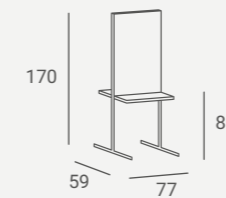

FLEX STYLING UNIT

Designed for training sessions, easy to set up and move around.
Double unit, with folding shelves.

Diseñado para sesiones de entrenamiento, fácil de poner y desplazar.
Unidad doble.
Con estantes plegables.