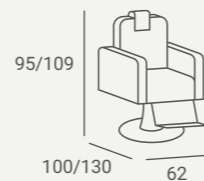

LONDON BARBER CHAIR

Regulated headrest.
Regulated backrest integrated with legrest position.
Frame available in white or black.
Available with or without padding.

Reposacabezas regulado.
Respaldo regulado integrado con la posición de descanso de la pierna.
Marco lacado en color blanco o negro.
Disponible con o sin acolchado.