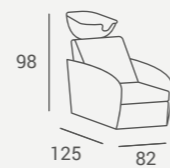

MALI BACKWASH

Available with two kind of basins.
Seat available with or without padding.
Disponible con dos tipos de lavabos.
Asiento disponible con o sin acolchado.