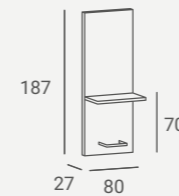

LED illumination in standard ②
Iluminación LED como estándar.

Wega

KING STYLING CHAIR

Upholstered backrest.
Wooden armrests.

Respaldo tapizado.
Apoyabrazos de madera.

WEGA STYLING UNIT

Isadora

Collection