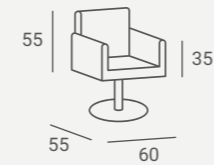

TOLEDO STYLING CHAIR

Wooden armrests.
Apoyabrazos de madera.