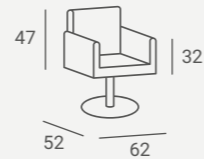

Panel frontal hecho de piedra natural.
Iluminación LED como estándar.
Las diferencias de paneles de piedra se pueden tomar como aceptables.

Lea
Collection

Lea

LEA STYLING CHAIR

Very wide seat.
Asiento muy ancho.