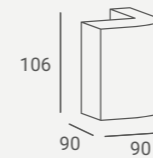

Chromed armrests.
Apoyabrazos cromados.

CARMEN STYLING UNIT

Available black or silver.
Disponible en color negro o plata.

Wing

LADY Y CARMEN BACKWASH

Chromed armrests.
Apoyabrazos cromados.

WING RECEPTION DESK