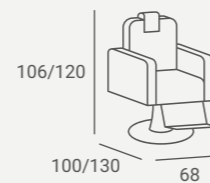

STIG BARBER CHAIR

- Regulated headrest.
- Regulated backrest integrated with legrest position.
- Big chromed base with white casing.
- Lacquered in other colors as an option.
- Reposacabezas regulado.
- Respaldo regulado integrado con la posición de descanso de la pierna.
- Base de cromo, grande, con carcasa blanca.
- Carcasa lacada en otros colores como opción.