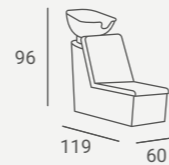

Amelia

Collection

Amelia

AMELIA STYLING CHAIR

AMELIA STYLING UNIT

Movable cabinets on sides.
Available also with illumination.
Armarios móviles en los lados.
Disponible también con iluminación.

PIAFF ISADORA BACKWASH

Casing available in black or white.
Carcasa disponible en color negro o blanco.

AMELIA MANICURE TABLE

Optional dust absorber.
Built in electrical sockets.
Shelves for UV lamps.
Absorbedor opcional.
Enchufes eléctricos integrados.
Estantes para lámparas UV.