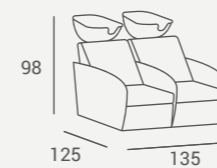

MALI BACKWASH

Available with two kind of basins.
Seat available with or without padding.
Disponible con dos tipos de lavabos.
Asiento disponible con o sin acolchado.