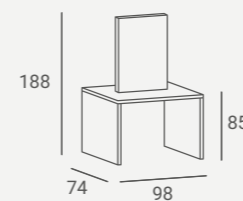

Reflection

①

① REFLECTION I STYLING UNIT

② REFLECTION II STYLING UNIT

Wall styling units.
Available in colors of RAL palette.
Built in electrical sockets.
Chromed footrest.

Tocadores montados en la pared.
Disponibles en colores de la paleta RAL.
Enchufes eléctricos integrados.
Reposapiés cromado.

③

REFLECTION II ISLAND STYLING UNIT ③

REFLECTION IV ISLAND STYLING UNIT ④

Tocadores independientes.
Disponibles en colores de la paleta RAL.
Enchufes eléctricos integrados.
Reposapiés cromado.

Freestanding styling units.
Available in colors of RAL palette.
Built in electrical sockets.
Chromed footrest.