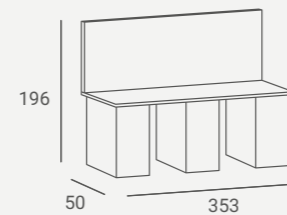

Wooden armrests.
Apoyabrazos de madera.

BARON STYLING UNIT

Top in plastic.
Tablero horizontal de plástico.

Barber

Collection

BARBER INDUSTRIAL STYLING UNIT

Available as double or single unit.
 Fronts made of high gloss lacquered MDF.
 Bodies made of prefinished board.
 Marble top or basin as an option.
 Disponible como unidad individual o doble.
 Frentes hechas de MDF lacado en alto brillo.
 Cuerpos hechos de tablero preacabado.
 Opcional: tablero horizontal de mármol o lavabo