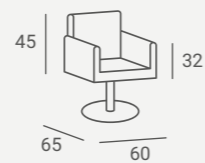

① ZOE STYLING CHAIR

② DIAMOND STYLING UNIT

Glass, beveled frame and high gloss lacquered MDF shelf.
Available black and white.
LED backlight as an option.

Marco de vidrio biselado y estante de MDF lacado en alto brillo.
Disponible en blanco y en negro.
Iluminación LED como opción.

①