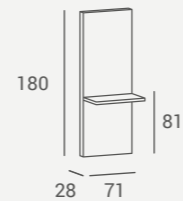

①

②

① ZOE STYLING CHAIR

② DIAMOND STYLING UNIT

Glass, beveled frame and high gloss lacquered MDF shelf.
Available black and white.
LED backlight as an option.

Marco de vidrio biselado y estante de MDF lacado en alto brillo.
Disponible en blanco y en negro.
Iluminación LED como opción.

①

②

ZOE RECEPTION DESK

Upholstered front with LED backlight.
Frente tapizada con iluminación LED.