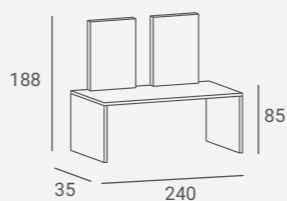

Reflection

①

① REFLECTION I STYLING UNIT

② REFLECTION II STYLING UNIT

Wall styling units.
Available in colors of RAL palette.
Built in electrical sockets.
Chromed footrest.

Tocadores montados en la pared.
Disponibles en colores de la paleta RAL.
Enchufes eléctricos integrados.
Reposapiés cromado.

②

REFLECTION II ISLAND STYLING UNIT ③

REFLECTION IV ISLAND STYLING UNIT ④

Tocadores independientes.
Disponibles en colores de la paleta RAL.
Enchufes eléctricos integrados.
Reposapiés cromado.

Freestanding styling units.
Available in colors of RAL palette.
Built in electrical sockets.
Chromed footrest.