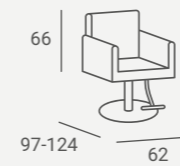

BARBER DAVOS STYLING UNIT

Made of prefinished board.
Frontwash basin as an option.
Hecho de tablero preacabado.
Lavabo tipo frontwash como opción.