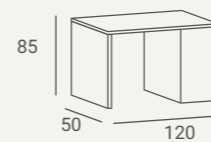

REFLECTION MANICURE TABLES

Disponibles en colores de la paleta RAL.
Enchufes eléctricos integrados. Reposapiés cromado. Absorbedor opcional.
Available in colors from RAL palette.
Built in electrical sockets. Chromed footrest. Optional dust absorber.

①