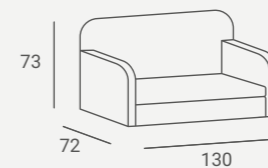

ROMA STYLING UNIT ①

ROMA DISPLAY UNIT ②

LED illumination in standard.
Iluminación LED como estándar.

YOKO ROMA BACKWASH

INOX stainless steel casing.
Carcasa de acero inoxidable INOX.

①

②

③