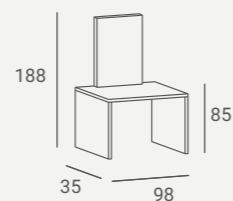

Reflection

①

① REFLECTION I STYLING UNIT

② REFLECTION II STYLING UNIT

Wall styling units.
Available in colors of RAL palette.
Built in electrical sockets.
Chromed footrest.

Tocadores montados en la pared.
Disponibles en colores de la paleta RAL.
Enchufes eléctricos integrados.
Reposapiés cromado.

①

REFLECTION II ISLAND STYLING UNIT ③

REFLECTION IV ISLAND STYLING UNIT ④

Tocadores independientes.
Disponibles en colores de la paleta RAL.
Enchufes eléctricos integrados.
Reposapiés cromado.

Freestanding styling units.
Available in colors of RAL palette.
Built in electrical sockets.
Chromed footrest.