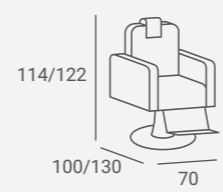

LORD BARBER CHAIR

Regulated headrest.
Regulated backrest integrated with legrest position.

Reposacabezas regulado.
Respaldo regulado integrado con la posición de descanso de la pierna.