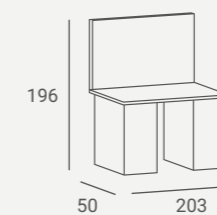

Wooden armrests.
Apoyabrazos de madera.

BARON STYLING UNIT

Top in plastic.
Tablero horizontal de plástico.

Barber

Collection

BARBER INDUSTRIAL STYLING UNIT

Available as double or single unit.
 Fronts made of high gloss lacquered MDF.
 Bodies made of prefinished board.
 Marble top or basin as an option.
 Disponible como unidad individual o doble.
 Frentes hechas de MDF lacado en alto brillo.
 Cuerpos hechos de tablero preacabado.
 Opcional: tablero horizontal de mármol o lavabo