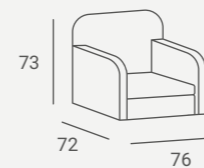

ROMA STYLING UNIT ①

ROMA DISPLAY UNIT ②

LED illumination in standard.
Iluminación LED como estándar.

YOKO ROMA BACKWASH

INOX stainless steel casing.
Carcasa de acero inoxidable INOX.

①

②

③