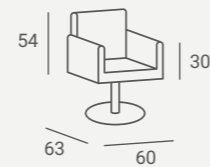

KING LUX STYLING CHAIR

Whole frame in white or black lacquer.
Marco de la silla en laca blanca o negra.

KING STYLING UNIT

LED backlight as an option. ①
Iluminación LED como opción.

LED illumination in standard ②
Iluminación LED como estándar.