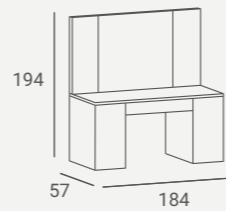

BARBER DAVOS STYLING UNIT

Made of prefinished board.
Frontwash basin as an option.
Hecho de tablero preacabado.
Lavabo tipo frontwash como opción.