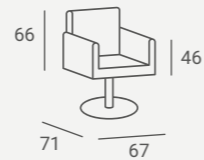

ZOFIA STYLING CHAIR

Cut out for easy cleaning

Recorte en el asiento para facilitar la limpieza.