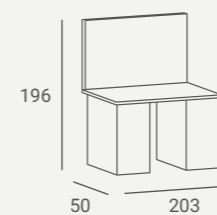

Wooden armrests.
Apoyabrazos de madera.

BARON STYLING UNIT

Top in plastic.
Tablero horizontal de plástico.

Barber

Collection

BARBER INDUSTRIAL STYLING UNIT

Available as double or single unit.
 Fronts made of high gloss lacquered MDF.
 Bodies made of prefinished board.
 Marble top or basin as an option.
 Disponible como unidad individual o doble.
 Frentes hechas de MDF lacado en alto brillo.
 Cuerpos hechos de tablero preacabado.
 Opcional: tablero horizontal de mármol o lavabo