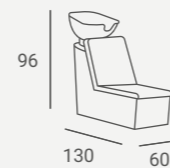

ROMA STYLING UNIT ①

ROMA DISPLAY UNIT ②

LED illumination in standard.
Iluminación LED como estándar.

YOKO ROMA BACKWASH

INOX stainless steel casing.
Carcasa de acero inoxidable INOX.

①

②

③