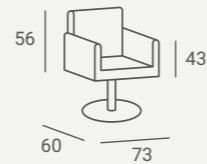

RIALTO CABINET ④

RIALTO COFFE TABLE ⑤

Art deco

Collection

Nobile

ART DECO STYLING CHAIR

Cut out for easy cleaning.
Recorte en el asiento para facilitar la limpieza.

NOBILE STYLING UNIT