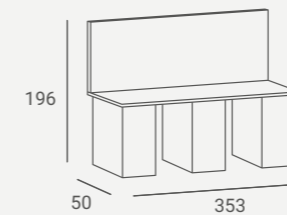

Wooden armrests.
Apoyabrazos de madera.

BARON STYLING UNIT

Top in plastic.
Tablero horizontal de plástico.

Barber

Collection

BARBER INDUSTRIAL STYLING UNIT

Available as double or single unit.
 Fronts made of high gloss lacquered MDF.
 Bodies made of prefinished board.
 Marble top or basin as an option.
 Disponible como unidad individual o doble.
 Frentes hechas de MDF lacado en alto brillo.
 Cuerpos hechos de tablero preacabado.
 Opcional: tablero horizontal de mármol o lavabo