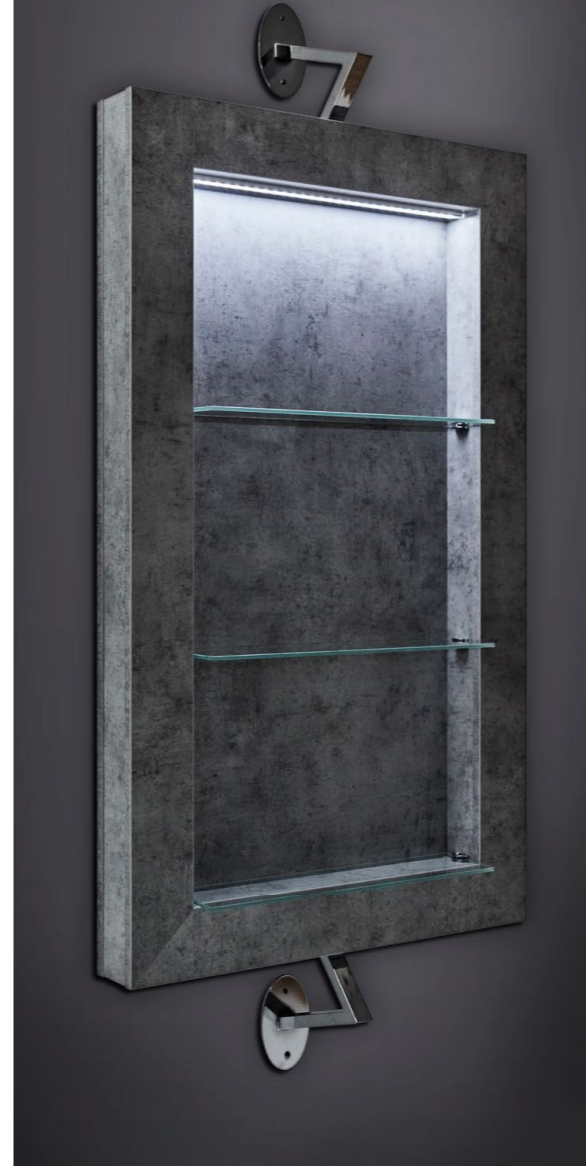

①

②

VIP ARMCHAIR ①

VIP SOFA ②

Roma
Collection

ROMA STYLING CHAIR

①

②

ROMA STYLING UNIT ①

ROMA DISPLAY UNIT ②

LED illumination in standard.
Iluminación LED como estándar.

YOKO ROMA BACKWASH

INOX stainless steel casing.
Carcasa de acero inoxidable INOX.

①

②

③