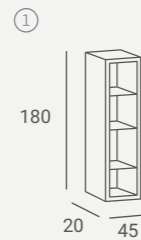

- ① REFLECTION DISPLAY
- ② REFLECTION CABINET
- ③ REFLECTION SHELF
- ④ REFLECTION COFFE TABLE

Available in colors from RAL palette.
Disponibles en colores de la paleta RAL.