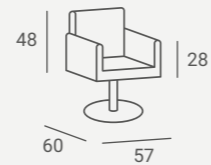

ROMA RECEPTION DESK ①

LED illumination in standard.
Iluminación LED como estándar.

ROMA ARMCHAIR ②

ROMA SOFA ③

Available also three seat sofa.
Disponible también un sofá de tres asientos.

Tina

Collection

Half