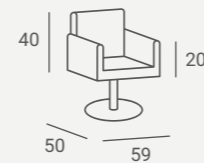

Disponible también con un reposapiés eléctrico.

Ghost

Collection

GHOST STYLING CHAIR

Seat made of transparent plastic.
Upholstered seat cushion.
Footrest as an option.

Asiento hecho de plástico transparente.
Cojín de asiento tapizado.
Reposapiés como opción.