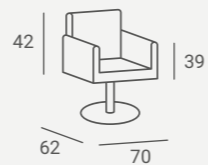

- ROYAL CABINET ③
- ROYAL COFFE TABLE ④
- ROYAL DISPLAY ⑤

Mali

Collection

Mali

MALI STYLING CHAIR

Cut out for easy cleaning.
Recorte en el asiento para facilitar la limpieza.

**MALI BACKWASH**

Available with two kind of basins.
 Seat available with or without padding.
 Disponible con dos tipos de lavabos.
 Asiento disponible con o sin acolchado.