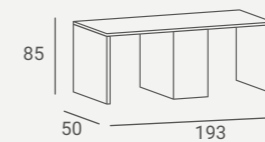

LED

LOGO

REFLECTION RECEPTION DESK

With sliding shelf.
Front made of lacquered MDF, with illumination.
Con estante deslizante.
Frente hecha de MDF lacado en alto brillo, con iluminación.

REFLECTION MANICURE TABLES

Disponibles en colores de la paleta RAL.
Enchufes eléctricos integrados. Reposapiés cromado. Absorbedor opcional.
Available in colors from RAL palette.
Built in electrical sockets. Chromed footrest. Optional dust absorber.

①

②