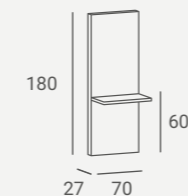

ISADORA STYLING CHAIR

Cut out for easy cleaning.
Recorte en el asiento para facilitar la limpieza.

SIMPLE STYLING UNIT

LED backlight as an option.
Iluminación LED como opción.