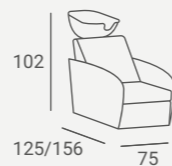

OBSESSION BACKWASH

Available also with electrical footrest and Shiatsu massage.
Available also multi seat sofa backwash.

Disponible también con reposapiés ajustable
eléctricamente y masaje Shiatsu.

Disponible también un lavado sofá con varios asientos.