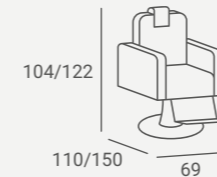

Reposacabezas regulado.
Respaldo regulado integrado con la posición de descanso de la pierna.
Disponible con o sin acolchado.
Base de cromo, grande, con carcasa blanca.
Carcasa lacada en otros colores como opción.

Regulated headrest.
Regulated backrest integrated with legrest position.
Available with or without padding.
Big chromed base with white casing.
Casing lacquered in other colors as an option.

TIGER BARBER CHAIR